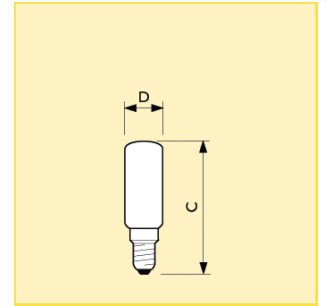

Boyutlar (mm)

Boyut. No.	C max.	D nom.
1	49	22
2	57	25

Boyutlar (mm)

Boyut. No.	C max.	D nom.
3	96	29

Tüp (T-şekil) Dekoratif Tüp

Ek teknik veriler

Ürün adı	Ampul kavanozu kaplaması	Enerji Verimliliği Etiketi	Ortalama ömür (h)	Ayarlanabilir	Yanma konumu
Deco 10W E14 230V T22 CL	Şeffaf	G	1000	evet	EVRENSEL
Deco 15W E14 230-240V T25 CL	Şeffaf	E	1000	evet	EVRENSEL
Deco 25W E14 230-240V T25 CL	Şeffaf	F	1000	evet	EVRENSEL
Deco 40W E14 230V T29 FR	Soft	E	1000	evet	EVRENSEL