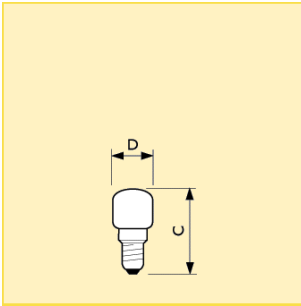

Boyutlar (mm)

Boyut. No.	C max.	D nom.
1	49	22
2	57	25

Boyutlar (mm)

Boyut. No.	C max.	D nom.
3	96	29

Tüp (T-şekil) Dekoratif Tüp

Ek teknik veriler

Ürün adı	Ampul kavanozu kaplaması	Enerji Verimliliği Etiketi	Ortalama ömür (h)	Ayarlanabilir	Yanma konumu
Deco 10W E14 230V T22 CL	Şeffaf	G	1000	evet	EVRENSEL
Deco 15W E14 230-240V T25 CL	Şeffaf	E	1000	evet	EVRENSEL
Deco 25W E14 230-240V T25 CL	Şeffaf	F	1000	evet	EVRENSEL
Deco 40W E14 230V T29 FR	Soft	E	1000	evet	EVRENSEL