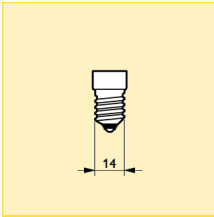

Tüp (T-şekil) Dekoratif Tüp

Ek teknik veriler

Ürün adı	Ampul kavanozu kaplaması	Enerji Verimliliği Etiketi	Ortalama ömür (h)	Ayarlanabilir	Yanma konumu
Deco 10W E14 230V T22 CL	Şeffaf	G	1000	evet	EVRENSEL
Deco 15W E14 230-240V T25 CL	Şeffaf	E	1000	evet	EVRENSEL
Deco 25W E14 230-240V T25 CL	Şeffaf	F	1000	evet	EVRENSEL
Deco 40W E14 230V T29 FR	Soft	E	1000	evet	EVRENSEL

Lojistik bilgi

Ürün adı	Paketleme türü	Paket tipi tanımı	Dış ambalaj içindeki paket adedi	Paketleme şekli	Paket birimi
Deco 10W E14 230V T22 CL	IP	Industrial Packing	300	300	1
Deco 15W E14 230-240V T25 CL	1CT	1 Lamp in a Folding Carton	100	10X10F	1
Deco 25W E14 230-240V T25 CL	1CT	1 Lamp in a Folding Carton	100	10X10F	1
Deco 40W E14 230V T29 FR	1CT	1 Lamp in a Folding Carton	50	5X10F	1

Ürün adı	Paket uzunluğu (mm)	Paket genişliği (mm)	Paket yüksekliği (mm)	Parça başına Brüt Ağırlık (g)	Net ağırlık (g)
Deco 10W E14 230V T22 CL	400	200	330	13.3	10.5
Deco 15W E14 230-240V T25 CL	281	144	137	16.9	12.5
Deco 25W E14 230-240V T25 CL	281	144	137	16.9	12.5
Deco 40W E14 230V T29 FR	326	166	115	23.5	16.5

Duy/ soket

E14

Yanma konumu

Evrensel