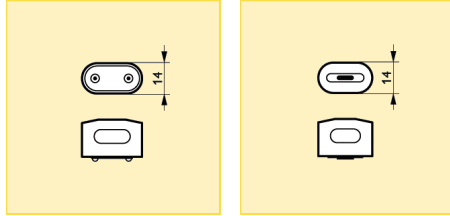

Tüp (T-şekil)

Philinea

Ek teknik veriler

Ürün adı	Ampul kavanozu kaplaması	Enerji Verimliliği Etiketi	Ortalama ömür (h)	Ayarlanabilir	Yanma konumu	Başlık/Duy Bilgisi
Philinea 35W S14d 230V T30 WH	Beyaz	F	1000	evet	EVRENSEL	20
Philinea 35W S14s 230V T30 WH	Beyaz	F	1000	evet	EVRENSEL	20
Philinea 60W S14d 230V T30 WH	Beyaz	G	1000	evet	EVRENSEL	20
Philinea 60W S14s 230V T30 WH	Beyaz	G	1000	evet	EVRENSEL	20
Philinea 120W S14s 230V T30 WH	Beyaz	G	1000	evet	EVRENSEL	20

Lojistik bilgi

Ürün adı	Paketleme türü	Paket tipi tanımı	Dış ambalaj içindeki paket adedi	Paketleme şekli	Paket birimi
Philinea 35W S14d 230V T30 WH	1CT	1 Lamp in a Folding Carton	25	25	1
Philinea 35W S14s 230V T30 WH	1CT	1 Lamp in a Folding Carton	25	25	1
Philinea 60W S14d 230V T30 WH	1CT	1 Lamp in a Folding Carton	25	25	1
Philinea 60W S14s 230V T30 WH	1CT	1 Lamp in a Folding Carton	25	25	1
Philinea 120W S14s 230V T30 WH	1CT	1 Lamp in a Folding Carton	16	16	1

Ürün adı	Paket uzunluğu (mm)	Paket genişliği (mm)	Paket yüksekliği (mm)	Parça başına Brüt Ağırlık (g)	Net ağırlık (g)
Philinea 35W S14d 230V T30 WH	320	260	170	97.0	59
Philinea 35W S14s 230V T30 WH	320	265	180	88.0	66
Philinea 60W S14d 230V T30 WH	520	265	180	124.8	100
Philinea 60W S14s 230V T30 WH	520	265	170	140.0	108
Philinea 120W S14s 230V T30 WH	1045	230	145	289.0	200

Duy/ soket

S14d

S14s

Yanma konumu

Evrensel